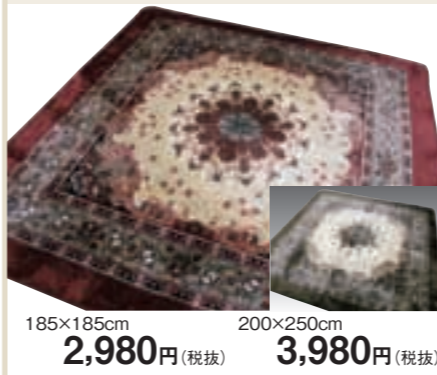

ホットカーペットカバー

センターラグとして、またホットカーペットカバーとしても使える
ふんわり気持ちいいラグです。