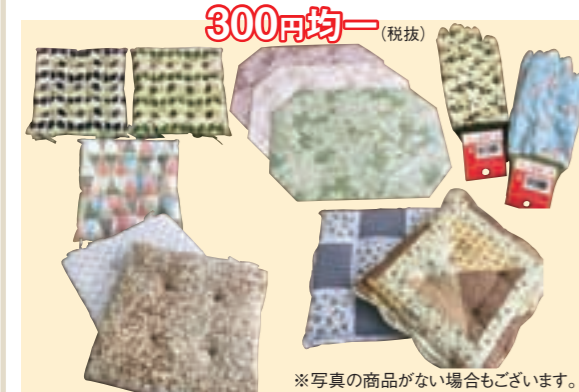

OPEN SALE

ホットカーペットカバー

ウレタン入りでふわふわ感アップ!
185×185cm 200×240cm
2,980円(税抜) **3,980円**(税抜)

ふんわりとした肌ざわりが心地いいローズキルト

OPEN SPECIAL オープンスペシャル

1 店内商品1万円(税抜)以上お買上げの方
スキレット プレゼント!

2 じゅうたんまとめ買い
キャンペーン

1本5,000円(税抜)以上のじゅうたんを2本以上買うと **お得!!**
2本目以降 10%OFF!!
※価格の安い方を割引いたします。

ホットカーペットカバー

センターラグとして、またホットカーペットカバーとしても使える
ふんわり気持ちいいラグです。

玄関マット お家の第一印象は、玄関で決まる!!

国産丸巻きじゅうたん お部屋に合わせてカットできます。ピッタリ敷きつめたい方には、現場での加工がおすすめ!

ウールじゅうたんは素晴らしい 燃えにくい 丈夫で長持ち 冬暖かく 夏涼しい 空気を 清浄 音を吸収 快適音響

輸入ラグ&カーペット ウィルトン織りの輸入じゅうたん。高級感あふれる柄のじゅうたんが、お部屋を引き立てます。