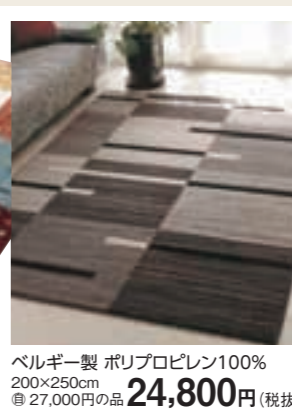

ホットカーペットカバー

センターラグとして、またホットカーペットカバーとしても使える
ふんわり気持ちいいラグです。

玄関マット お家の第一印象は、玄関で決まる!!

国産丸巻きじゅうたん お部屋に合わせてカットできます。ピッタリ敷きつめたい方には、現場での加工がおすすめ!

ウールじゅうたんは素晴らしい 燃えにくい 丈夫で長持ち 冬暖かく 夏涼しい 空気を 清浄 音を吸収 快適音響

輸入ラグ&カーペット ウィルトン織りの輸入じゅうたん。高級感あふれる柄のじゅうたんが、お部屋を引き立てます。