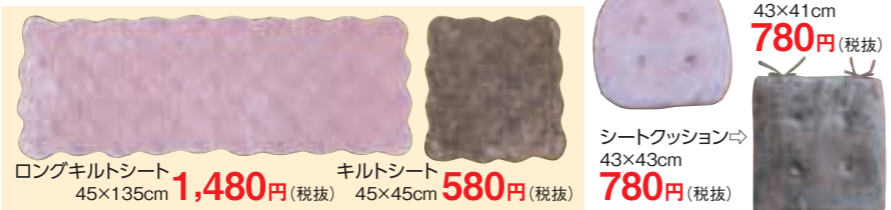

OPEN SALE

ホットカーペットカバー

ウレタン入りでふわふわ感アップ!
185×185cm 200×240cm
2,980円(税抜) **3,980円**(税抜)

ふんわりとした肌ざわりが心地いいローズキルト

OPEN SPECIAL オープンスペシャル

1 店内商品1万円(税抜)以上お買上げの方
スキレット プレゼント!

2 じゅうたんまとめ買い
キャンペーン

1本5,000円(税抜)以上のじゅうたんを2本以上買うと **お得!!**
2本目以降 10%OFF!!
※価格の安い方を割引いたします。