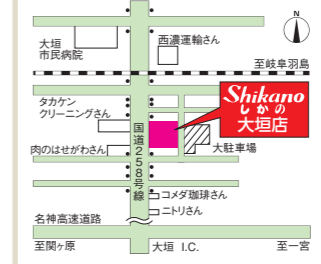

Shikano おすすめ特選レース

外から見えにくいミラーレース

巾200×丈200cm 1.5倍ひだ **5,200円~**
 2倍ひだ **7,800円~**

※写真は一例です。

お買得!! 既製レースカーテン

腰窓から縁側の大きな窓までサイズいろいろ!!

たとえば...
 巾100×丈198cm 2枚で **4,720円(税抜)**
 巾150×丈213cm 2枚で **7,740円(税抜)**
 巾200×丈223cm 2枚で **10,520円(税抜)**

地域密着度NO.1!! 創業43年の信頼と実績

しかの大垣店
 (大垣市民病院より南へ1.2km東側)
 大垣市築捨町2の2
 ☎ 0584-89-8241
 ☎ 0120-00-8210
 定休日/水曜日
 AM10:00~PM6:30

しかの各務原店
 (東海中央病院南)
 各務原市蘇原東栄町2の95
 ☎ 058-389-2231
 ☎ 0120-00-6785
 定休日/水・木曜日
 AM10:00~PM6:30