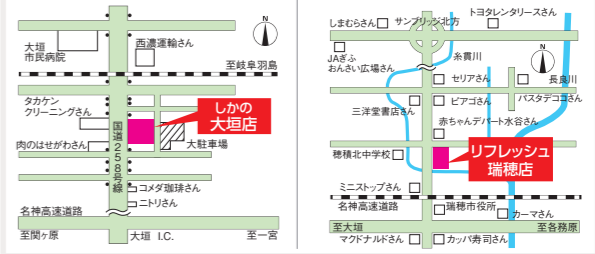

📞 お電話いただければ  
よろこんでお伺いいたします。

施工はプロにおまかせください。

地域密着度NO.1 創業45年の信頼と実績

カーテン・じゅうたん・リフォーム

**しかの大垣店**

大垣市築捨町2-2  
☎ 0584-89-8241  
☎ 0120-00-8210  
定休日/水曜日  
AM10:00～PM6:00

オーダーカーテン・リフォーム

**リフレッシュ瑞穂店**

瑞穂市生津外宮前町1-1  
☎ 058-372-3551  
☎ 0120-00-5158  
定休日/水・木曜日  
AM10:00～PM6:00

※写真はイメージです。 ※表示価格は税抜きです。 20-3-5