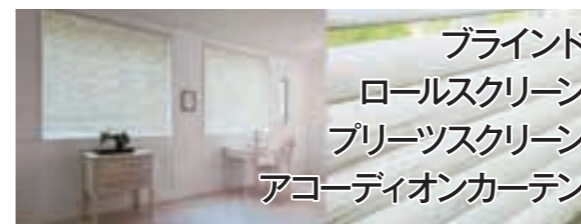

もっと変えたい大胆に。 お部屋のイメージを一新させるには クロス(壁紙)がポイント。

お部屋が変わる、気分も変わる。
アクセントクロス

LIVING リビング

家族で過ごすつろぎの場所。
明るいベースカラーで、開放感を演出しよう。

色彩の効果を利用して
広さを感じる部屋に。

天井→壁→床の順に
色を暗くしていくと、
天井が高く開放的な
印象になります。

PRIVATE ROOM 個室

個人で使用する専用スペースだからこそ、
自分好みの個性あふれる空間にしよう。

BEDROOM 寝室

寝室

1日の疲れを癒し、
心地よい眠りで
元気を取り戻す空間。
心からリラックスできる
お部屋にしよう。

SANITARY サニタリー

サニタリー

トイレや洗面・脱衣所などの水まわりは、汚れやすい場所。
清潔感を保ち、お掃除しやすい機能付きのクロスを選ぼう。

あなたにぴったりの
クロス探しませんか?
選び方はいろいろ!

プロにおまかせ
コーディネート

アドバイスはほしいけど
自分で選びたい!

こうしたい!が決まっています。
自分セレクト

クロスの貼り替え 8帖5万円より
(※天井は別途)

カーペット 施工

おまかせください。

カーペットは暮らしを癒す。

カーペットは静か。音を吸収する働きを持つ床材。
カーペットは暖かい。断熱・保温の効果が省エネにつながる。
カーペットはやさしい。適度にやわらかく、歩くときの衝撃を吸収。
カーペットは安心。すべりにくく、ころんでも衝撃を吸収。

ほこりの舞い上がりを防ぎ、空気がきれい。

オフィスや店舗・
ご自宅に。カーペットの敷き込み・貼り替え承ります。
8帖敷き込み工事 9.8万円より
8帖タイルカーペット(施工含む) 7.8万円より

窓まわりはやっぱり Shikano

電動カーテンレール

リモコンでピッと簡単操作。
吹き抜けにある窓や
ワイドサッシ・ハイサッシ、
医療・福祉施設・高齢者の方の
お部屋などにおすすめです。

ブラインド
ロールスクリーン
プリーツスクリーン
アコーディオンカーテン

採寸から取り付けまで安心しておまかせください。
修理も承ります。

<http://www.i-shikano.co.jp/>

インテリア しかの 検索

お電話頂ければ
よろこんでお伺い致します。

みなさまのいいね!
お待ちしております。
ホームページから
お問い合わせが
できます。

ブログ更新中!

地域密着度NO.1!! 創業44年の信頼と実績

しかの大垣店

(大垣市民病院より南へ1.2km東側)
大垣市築捨町2の2
☎ 0584-89-8241
☎ 0120-00-8210
定休日/水曜日
AM10:00~PM6:30

リフレッシュ瑞穂店

瑞穂市生津外宮前町1-1
☎ 058-372-3551
☎ 0120-00-5158
定休日/水・木曜日
AM10:00~PM6:00