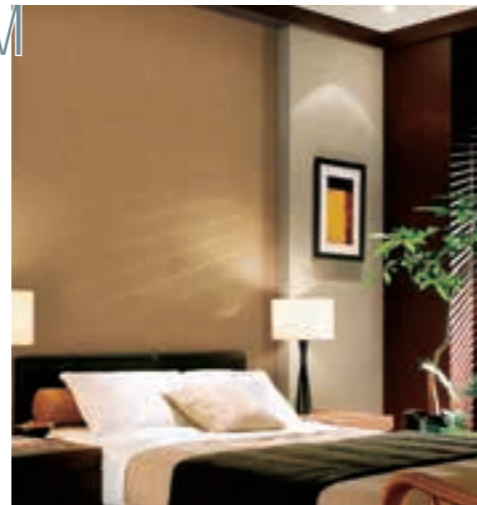

もっと変えたい大胆に。 お部屋のイメージを一新させるには クロス(壁紙)がポイント。

お部屋が変わる、気分も変わる。
アクセントクロス

パッと目を引くアクセントクロスを加えて
彩りをアップ。

LIVING リビング

家族で過ごすつろぎの場所。
明るいベースカラーで、開放感を演出しよう。

色彩の効果を利用して
広さを感じる部屋に。

天井→壁→床の順に
色を暗くしていくと、
天井が高く開放的な
印象になります。

PRIVATE ROOM 個室

個人で使用する専用スペースだからこそ、
自分好みの個性あふれる空間にしよう。

BEDROOM 寝室

寝室

1日の疲れを癒し、
心地よい眠りで
元気を取り戻す空間。
心からリラックスできる
お部屋にしよう。

SANITARY サニタリー

サニタリー

トイレや洗面・脱衣所などの水まわりは、汚れやすい場所。
清潔感を保ち、お掃除しやすい機能付きのクロスを選ぼう。

あなたにぴったりの
クロス探しませんか?
選び方はいろいろ!