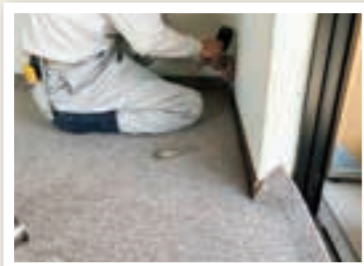

カーペットは暮らしを癒す。

カーペットは静か。音を吸収する働きを持つ床材。
カーペットは暖かい。断熱・保温の効果が省エネにつながる。
カーペットはやさしい。適度にやわらかく、歩くときの衝撃を吸収。
カーペットは安心。すべりにくく、ころんでも衝撃を吸収。

ほこりの舞い上がりを防ぎ、空気がきれい。

オフィスや店舗・
ご自宅に。カーペットの敷き込み・貼り替え承ります。
8帖敷き込み工事 9.8万円より
8帖タイルカーペット(施工含む) 7.8万円より