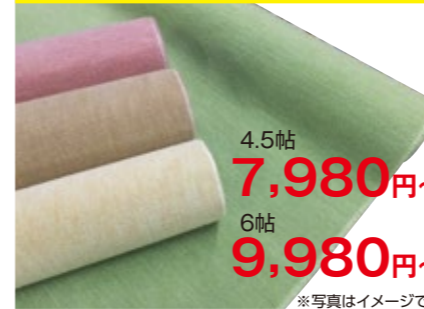

それでもやっぱり
現金で支払いたい!という方に
5%OFF
いたします。

輸入カーペット

トルコ製 ポリプロピレン75%・ポリエステル25%
200×250cm ㊦ 46,000円 **29,800円**

エジプト製 ポリプロピレン100%
200×250cm ㊦ 50,000円 **32,800円**

トルコ製 ポリプロピレン100%
240×340cm ㊦ 87,000円 **57,800円**

無地カーペット

店内商品入れ替えのため
自店平常価格より
30~10%OFF
※一部除外品あり

4.5帖 **7,980円**~
6帖 **9,980円**~
※写真はイメージです

ラグ(ホットカーペット対応)

在庫限りのお買い得品
190×190cm
1,980円

ウレタン入りで
ふわふわ感UP!
190×240cm
4,980円

柄がくっきり
ハンドカービ
ング仕上げ
200×250cm
9,800円

別注カーペット承ります