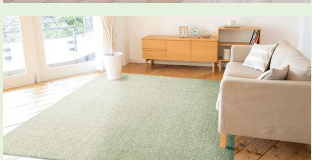

汚れが落ちやすく
防音効果が高い
カーペット

日本製
江戸間4.5帖
18,800円(税込)
江戸間6帖 24,800円(税込)

※写真は一例です ※売り切れの場合がございます

花粉対策 応援！

花粉やホコリの侵入を
防いで快適な暮らしを

自店平常価格より
5%OFF

花粉キャッチレースカーテン

花粉やホコリをカーテンに付着させ、再び
空気中に飛び散るのを防ぎます
お洗濯でキレイに除去でき、機能性は回復！