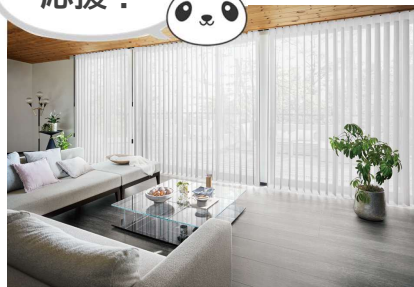

自分で簡単に
採寸できる
**カーテン採寸
メジャー
プレゼント！**

ご新築 応援！

窓装飾はデザインと機能と使い勝手が大切

カーテンやブラインド・ロールスクリーンなど
お部屋や暮らし方に合わせて専門のスタッフが
ご提案させていただきます

←カーテン&
プレーンシェード

ウッドブラインド→

↓ロールスクリーン

断熱性に優れた
ハニカムスクリーン↓